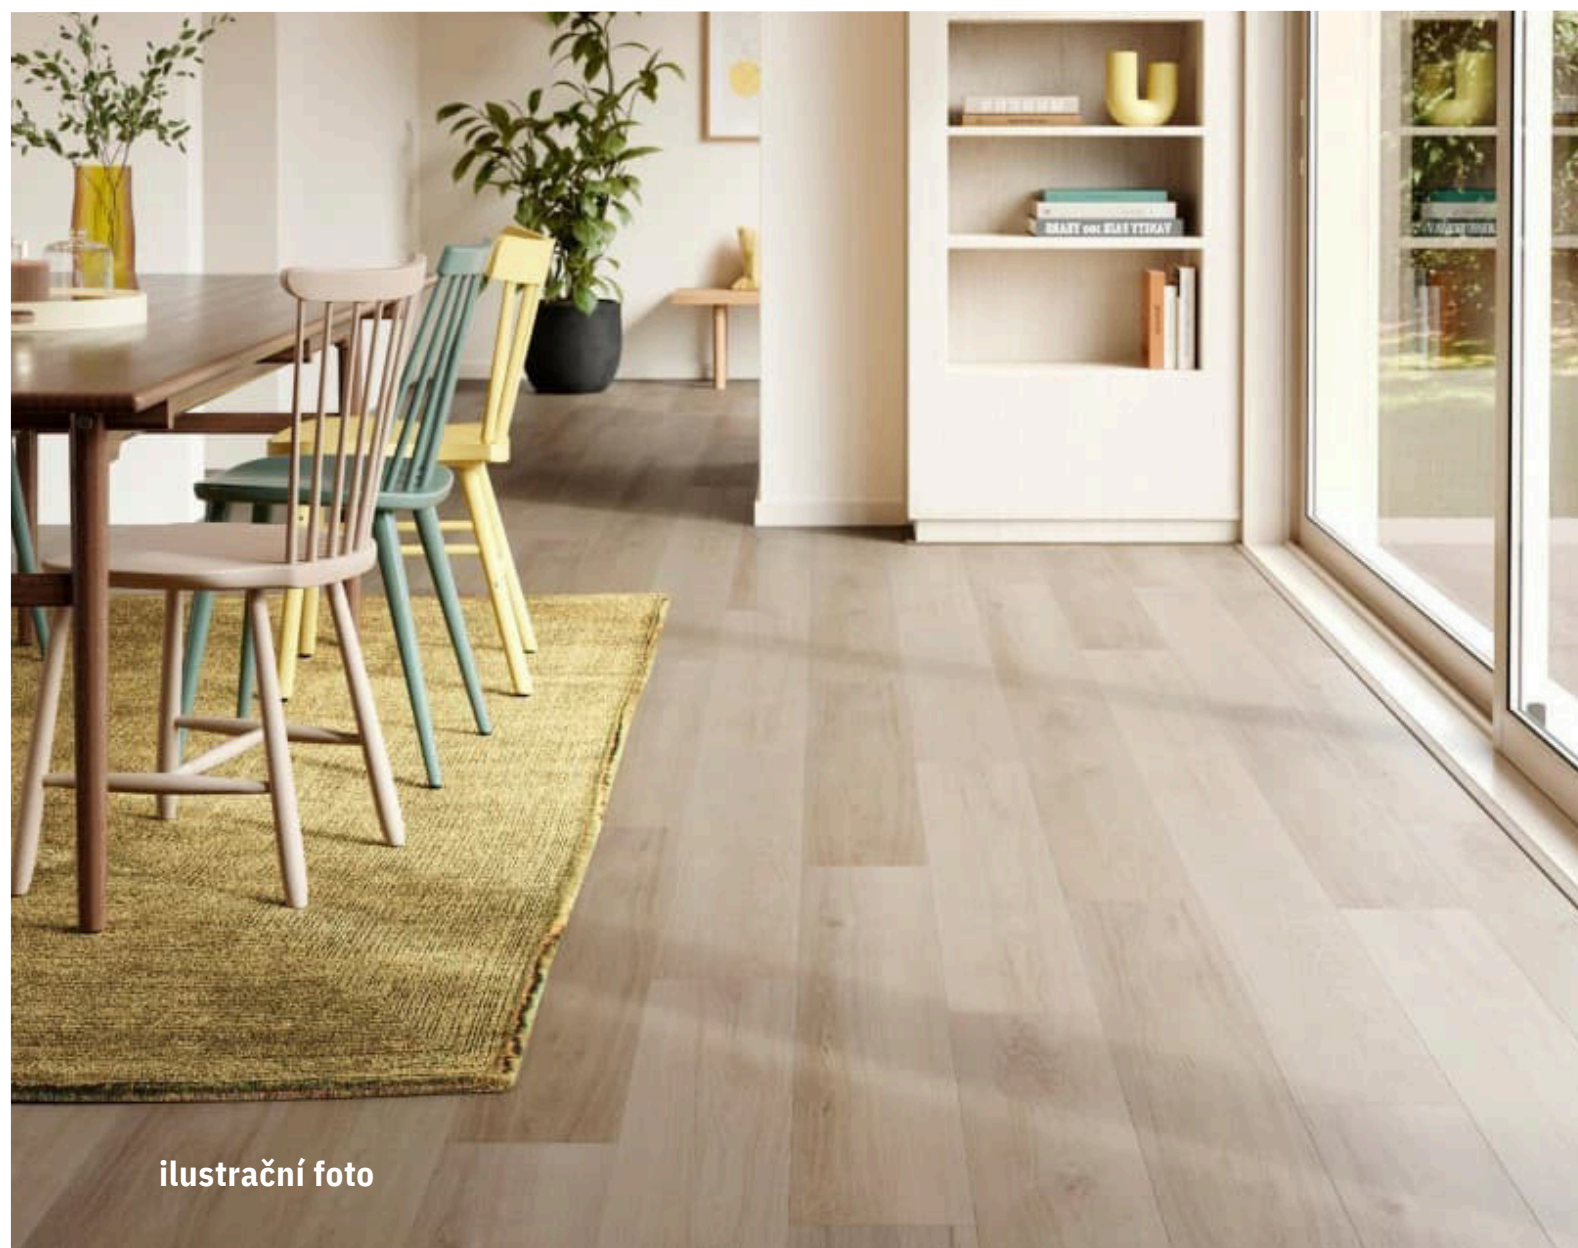

PODLAHY

- na výběr hned 3 barevné dekory skládaných vinylových podlah typu CLICK
- dodavatelem je společnost SIKO

* Fotografie níže je čistě ilustrativní.

ilustrační foto