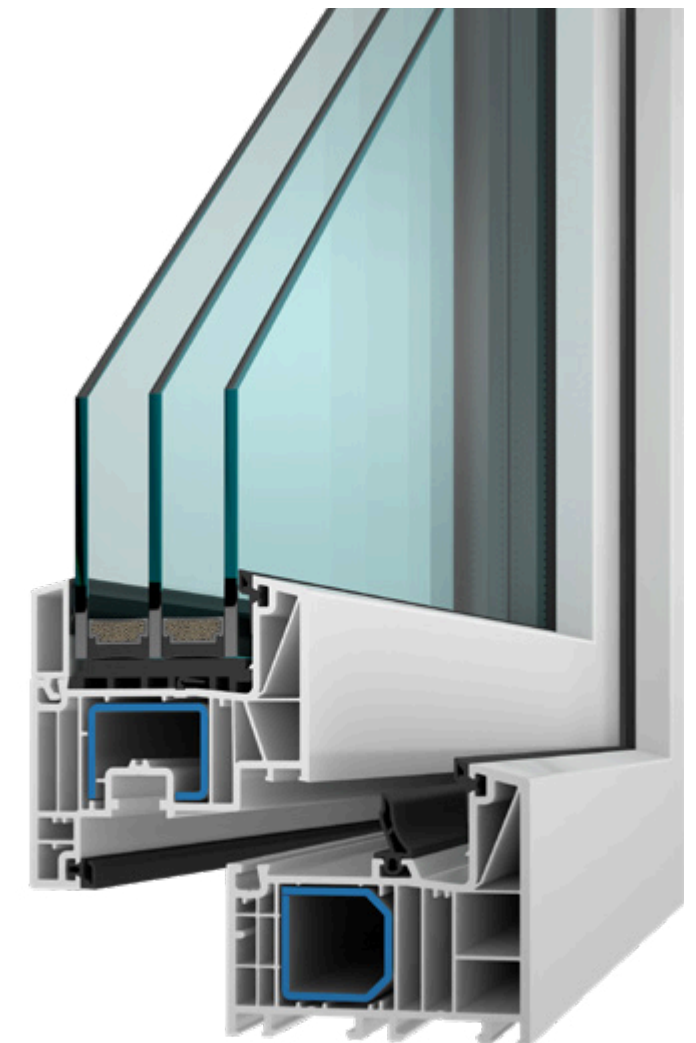

LA FUTURA

Série: All Nature

Barva: Cemento Beige, Ceppo 2.0 Beige

Povrch: matný s lehkým reliéfem

60x120 cm

Charakteristika materiálů – stěny:

- Slinutá, rektifikovaná a mrazuvzdorná dlažba
- Matný povrch s lehkým reliéfem
- Stupeň otěru PEI 4, protiskluz R9
- Síla střepeu – 8,5 mm

Dveře obsahují a splňují:

- Bezpečnostní vícebodový KfV zámek
- Požární odolnost 30 minut
- Bezpečnostní třídu RC2
- Povrch v CPL Bílá Hladká
- Dubový práh
- Kukátko
- Štítové kování

OKNA, BALKÓNOVÉ DVEŘE A PARAPETY

- **plastová okna** s izolačním trojsklem, 6ti komorový profil se stavební hloubkou 82 mm pro úspory energie, exteriérová strana antracit, interiérová bílá, bez interiérových žaluzií, příprava pro exteriérové žaluzie
- **balkónové dveře** – plastové s izolačním zasklením
- vnitřní **parapety** - plastové bílé

ALFA EVO

ÚSPORNÉ OKNO
PRO KAŽDOU STAVBU

$w = 0,71 \text{ W/m}^2\text{K}$

Moderní design pro každou stavbu, ideální pro novostavby.

- 6ti komorový profil se stavební hloubkou 82 mm pro úspory energie.
- Hluboké uložení skla v profilu pro eliminaci kondenzátu.
- Systém se středovým těsněním a třemi těsnícími rovinami poskytuje tepelnou izolaci a těsnost, těsnění v černé barvě.
- Profil s ocelovou uzavřenou výztuhou 2 mm zajišťuje výjimečnou stabilitu a spolehlivou funkčnost.
- Celoobvodové plně seřiditelné kování s rolničkovými čepy a s bezpečnostním bodem.