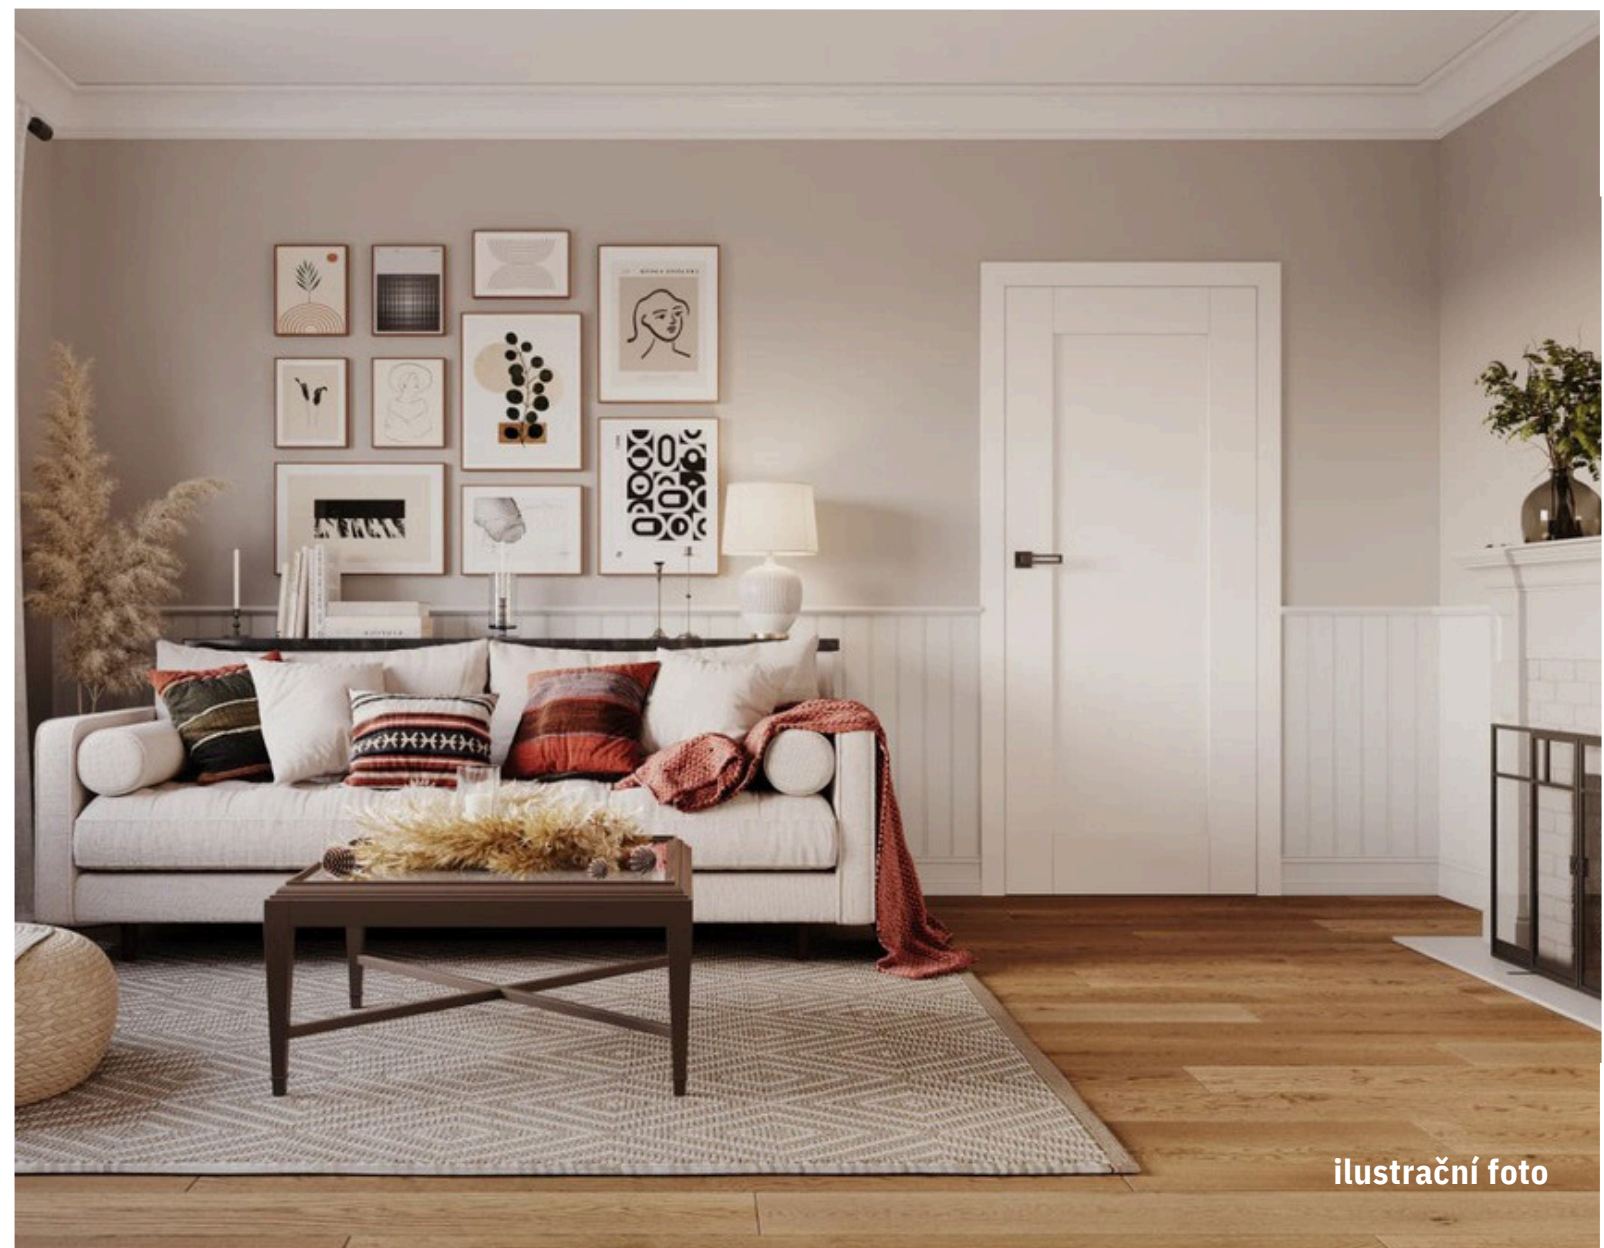

DVEŘE - interiérové

- na výběr budete mít ze dvou barevných provedení
- **výška dveří 210 cm** má hned několik výhod:
  - luxusní první dojem a prémiový vzhled
  - opticky větší a světlejší prostor
  - ideální pro moderní interiéry
- plné dveře jsou určeny do koupelen / varianty s prosklením do všech ostatních pokojů

- dodavatelem je společnost SIKO

* Fotografie níže je čistě ilustrativní.