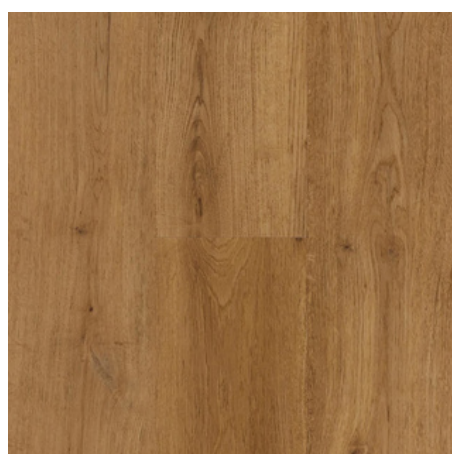

Vinylová podlaha Zenn CLCF 30,
Cairo, 5 mm, 121,92×17,78 cm
Značka: Berry Alloc
Kód zboží: 60002211